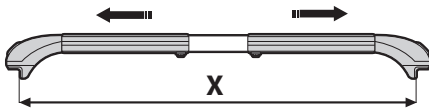

1

x4

N	Q
5	2

2

x4

N	Q
2	4

3

N	Q
3	4

4

N	Q
4	1

5

6

7

  		
ARIETE raised rails	3,2kg / 7lb	MAX 75kg / 165lb

F.lli Menabò S.r.l.
Via 8 Marzo, 3 -Z.I. Corte Tegge
42025 Cavriago (RE) ITALY
customercare@flli-menabo.it
www.menabocaraccessories.com

ES0035100000
27/05/2024