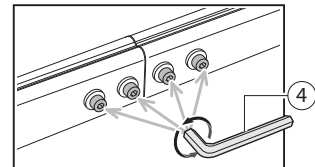

1

x4

N	Q
5	2

2

x4

N	Q
2	4

3

N	Q
3	4

4

N	Q
4	1

5

6

7

  		
ARIETE raised rails	3,2kg / 7lb	MAX 75kg / 165lb

F.lli Menabò S.r.l.
Via 8 Marzo, 3 -Z.I. Corte Tegge
42025 Cavriago (RE) ITALY
customercare@flli-menabo.it
www.menabocaraccessories.com

ES0035100000
27/05/2024