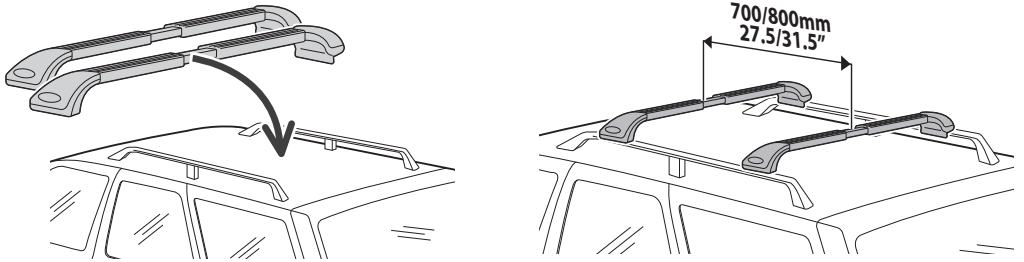

4

N	Q
4	1

5

6

7

  		
ARIETE raised rails	3,2kg / 7lb	MAX 75kg / 165lb

F.lli Menabò S.r.l.
Via 8 Marzo, 3 -Z.I. Corte Tegge
42025 Cavriago (RE) ITALY
customercare@flli-menabo.it
www.menabocaraccessories.com

ES0035100000
27/05/2024