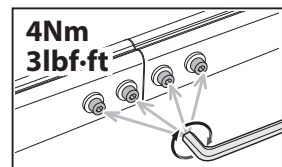

1

x4

N	Q
5	2

2

x4

N	Q
2	4

3

N	Q
3	4

4

N	Q
4	1

5

6

7

  		
ARIETE raised rails	3,2kg / 7lb	MAX 75kg / 165lb

F.lli Menabò S.r.l.
Via 8 Marzo, 3 -Z.I. Corte Tegge
42025 Cavriago (RE) ITALY
customercare@flli-menabo.it
www.menabocaraccessories.com

ES0035100000
27/05/2024