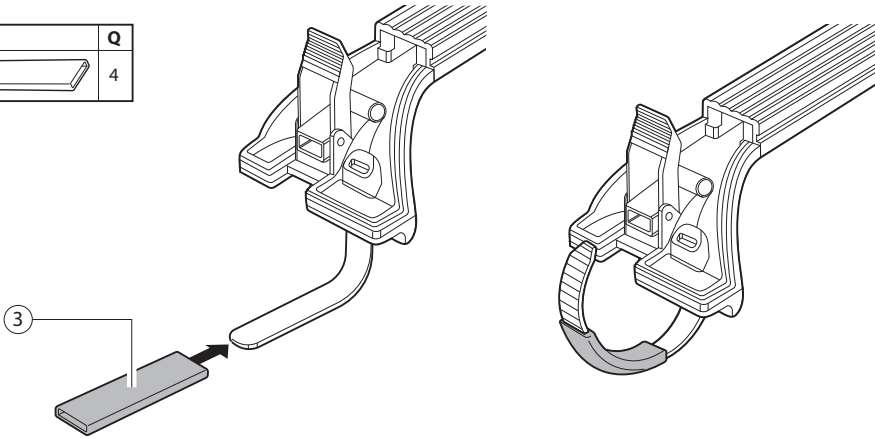

4

N	Q
4	1

5

6

7

  		
ARIETE raised rails	3,2kg / 7lb	MAX 75kg / 165lb

F.lli Menabò S.r.l.
Via 8 Marzo, 3 -Z.I. Corte Tegge
42025 Cavriago (RE) ITALY
customercare@flli-menabo.it
www.menabocaraccessories.com

ES0035100000
27/05/2024