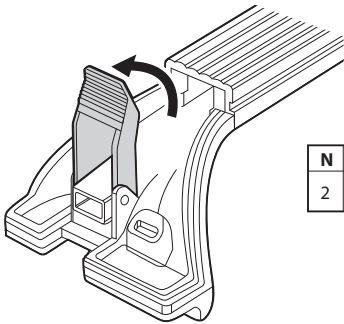

1

x4

N	Q
5	2

2

x4

N	Q
2	4

3

N	Q
3	4

4

N	Q
4	1

5

6

7

  		
ARIETE raised rails	3,2kg / 7lb	MAX 75kg / 165lb

F.lli Menabò S.r.l.
Via 8 Marzo, 3 -Z.I. Corte Tegge
42025 Cavriago (RE) ITALY
customercare@flli-menabo.it
www.menabocaraccessories.com

ES0035100000
27/05/2024