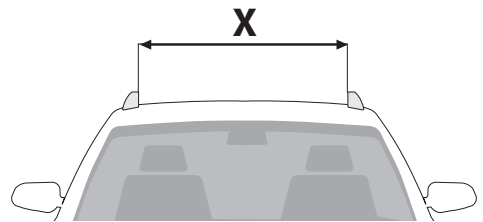

4

N	Q
4	1

5

6

7

  		
ARIETE raised rails	3,2kg / 7lb	MAX 75kg / 165lb

F.lli Menabò S.r.l.
Via 8 Marzo, 3 -Z.I. Corte Tegge
42025 Cavriago (RE) ITALY
customercare@flli-menabo.it
www.menabocaraccessories.com

ES0035100000
27/05/2024