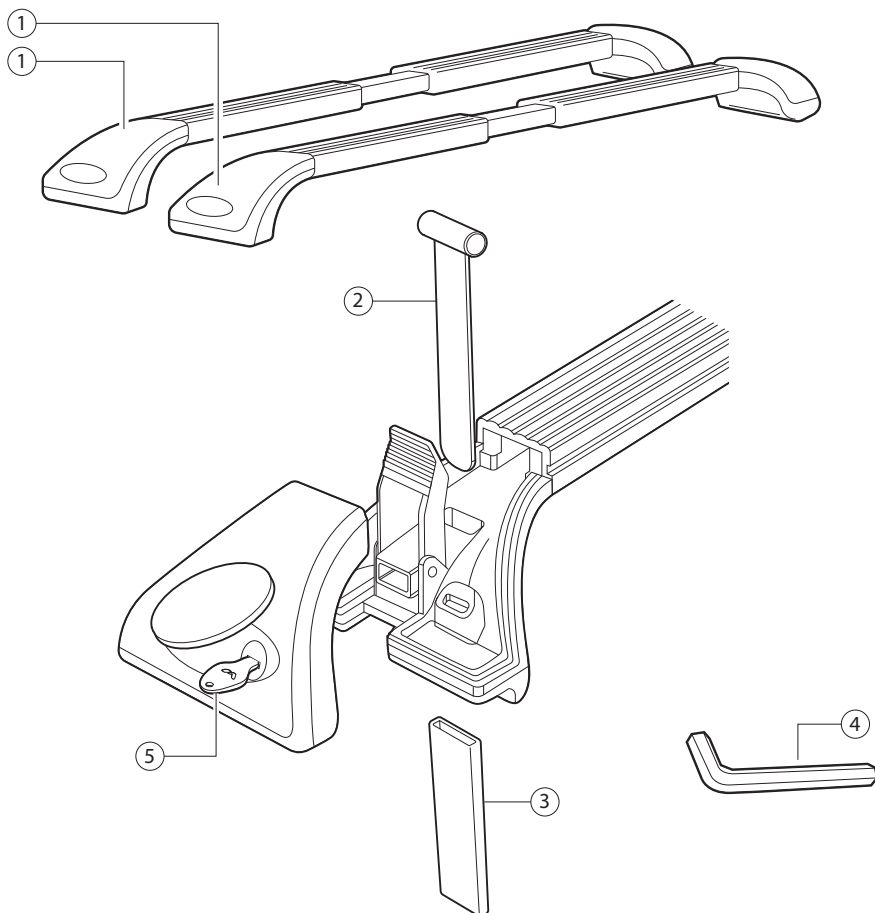

MENABO

free time on the move

ARIETE RAISED RAILS

IT	Istruzioni di montaggio	LV	Pritvirtinimo instrukcijas
EN	Fitting instructions	NL	Instrukcja montažu
DE	Montageanleitung	NO	Monteringsveiledning
FR	Instructions de montage	PL	Instrukcja montažu
ES	Instrucciones de montaje	PT	Instruções de Montagem
CS	Návod na montáž	RO	Instrucțiuni de montare
DA	Monteringsvejledning	RU	Инструкции по установке
EL	Οδηγίες συναρμολόγησης	SK	Návod na montáž
ET	Paigaldusjuhend	SL	Navodila za pritrjevanje
FI	Asennusohje	SV	Monteringsanvisning
HR	Uputa za sastavljanje	TK	Uydurma talimat
HU	A felszerelés módja	ZH	裝修指導
LT	Stiprināšanas instrukcija	AR	تعليمات التحميل

Made in Italy

N	(IT)Componenti (Inclusi) (EN)Components (Included) (FR)Composants (Comprises) (DE)Die Komponenten (im Lieferumfang enthalten) (ES)Componentes (Incluido)	Q
1		2
2		4
3		4
4	 4mm/0.1"	1
5	 XXXX	2

N	(IT)Ricambi (A Richiesta) (EN)Spare Parts (Made to order) (FR)Pièces de rechange (Sur commande) (DE)Teile (auf Anfrage) (ES)Piezas de recambio (Previa solicitud)	Q	Codice - Code - Code - Código - Code
2		1	700041100000
3		4	700041200000
4	 4mm/0.1"	1	700033300000
5	 XXXX	2	700010300000
A	 + 	4	000032900000
B	 Left	1	700040900000
C	 Right	1	700041000000