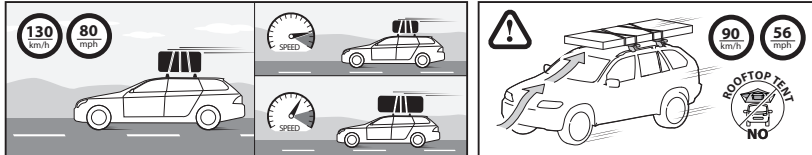

4

N	Q
4	1

5

6

7

  		
ARIETE raised rails	3,2kg / 7lb	MAX 75kg / 165lb

F.lli Menabò S.r.l.
Via 8 Marzo, 3 -Z.I. Corte Tegge
42025 Cavriago (RE) ITALY
customercare@flli-menabo.it
www.menabocaraccessories.com

ES0035100000
27/05/2024