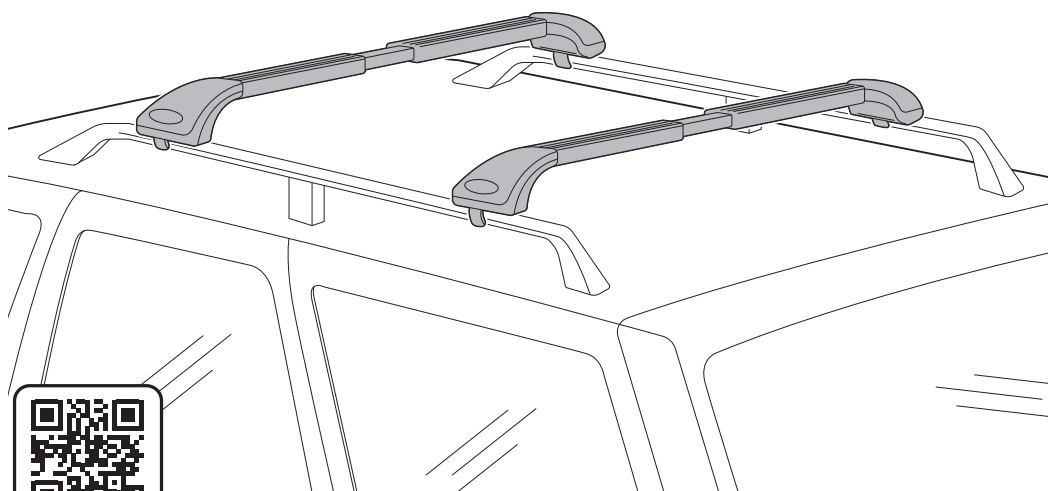

MENABO

free time on the move

ARIETE RAISED RAILS

IT	Istruzioni di montaggio	LV	Pritvirtinimo instrukcijas
EN	Fitting instructions	NL	Instrukcja montažu
DE	Montageanleitung	NO	Monteringsveiledning
FR	Instructions de montage	PL	Instrukcja montažu
ES	Instrucciones de montaje	PT	Instruções de Montagem
CS	Návod na montáž	RO	Instrucțiuni de montare
DA	Monteringsvejledning	RU	Инструкции по установке
EL	Οδηγίες συναρμολόγησης	SK	Návod na montáž
ET	Paigaldusjuhend	SL	Navodila za pritrjevanje
FI	Asennusohje	SV	Monteringsanvisning
HR	Uputa za sastavljanje	TK	Uydurma talimat
HU	A felszerelés módja	ZH	裝修指導
LT	Stiprināšanas instrukcija	AR	تعليمات التحميل