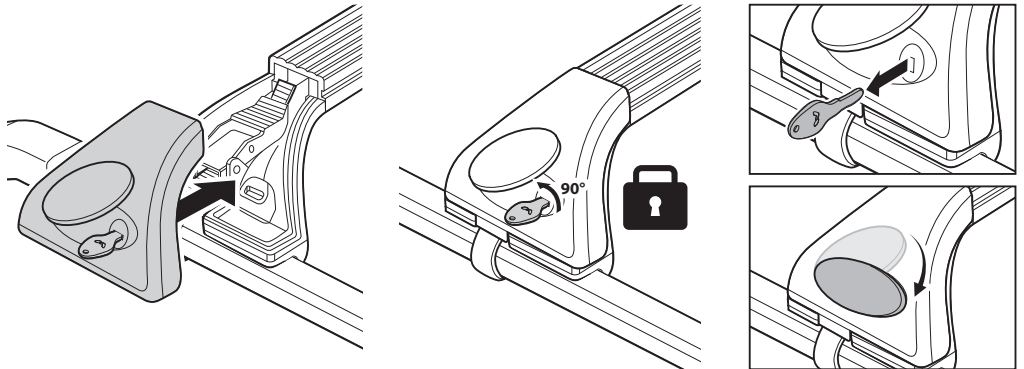

4

N	Q
4	1

5

6

7

  		
ARIETE raised rails	3,2kg / 7lb	MAX 75kg / 165lb

F.lli Menabò S.r.l.
Via 8 Marzo, 3 -Z.I. Corte Tegge
42025 Cavriago (RE) ITALY
customercare@flli-menabo.it
www.menabocaraccessories.com

ES0035100000
27/05/2024