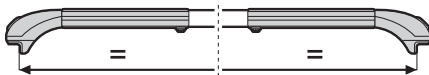

1

x4

N	Q
5	2

2

x4

N	Q
2	4

3

N	Q
3	4

4

N	Q
4	1

5

6

7

  		
ARIETE raised rails	3,2kg / 7lb	MAX 75kg / 165lb

F.lli Menabò S.r.l.
Via 8 Marzo, 3 -Z.I. Corte Tegge
42025 Cavriago (RE) ITALY
customercare@flli-menabo.it
www.menabocaraccessories.com

ES0035100000
27/05/2024