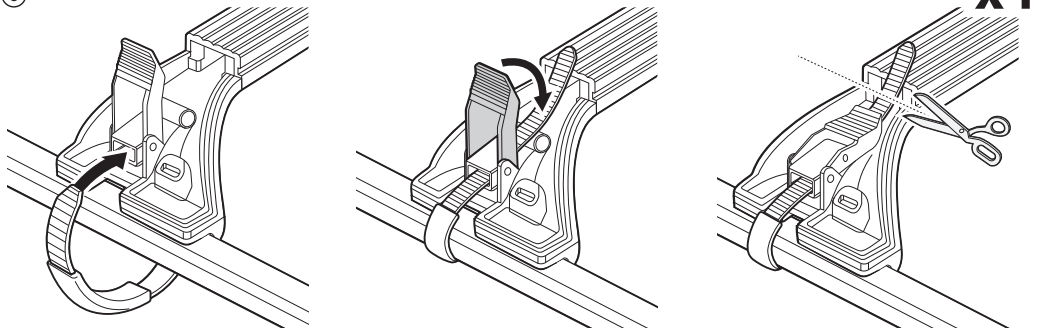

4

N	Q
4	1

5

6

7

  		
ARIETE raised rails	3,2kg / 7lb	MAX 75kg / 165lb

F.lli Menabò S.r.l.
Via 8 Marzo, 3 -Z.I. Corte Tegge
42025 Cavriago (RE) ITALY
customercare@flli-menabo.it
www.menabocaraccessories.com

ES0035100000
27/05/2024