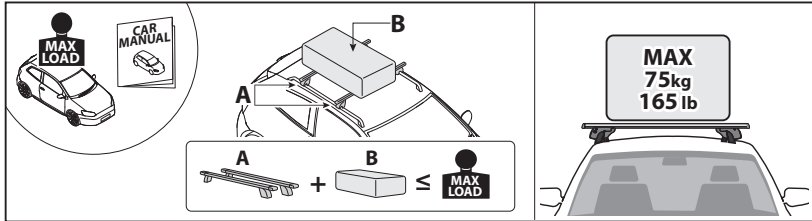

4

N	Q
4	1

5

6

7

  		
ARIETE raised rails	3,2kg / 7lb	MAX 75kg / 165lb

F.lli Menabò S.r.l.
Via 8 Marzo, 3 -Z.I. Corte Tegge
42025 Cavriago (RE) ITALY
customercare@flli-menabo.it
www.menabocaraccessories.com

ES0035100000
27/05/2024